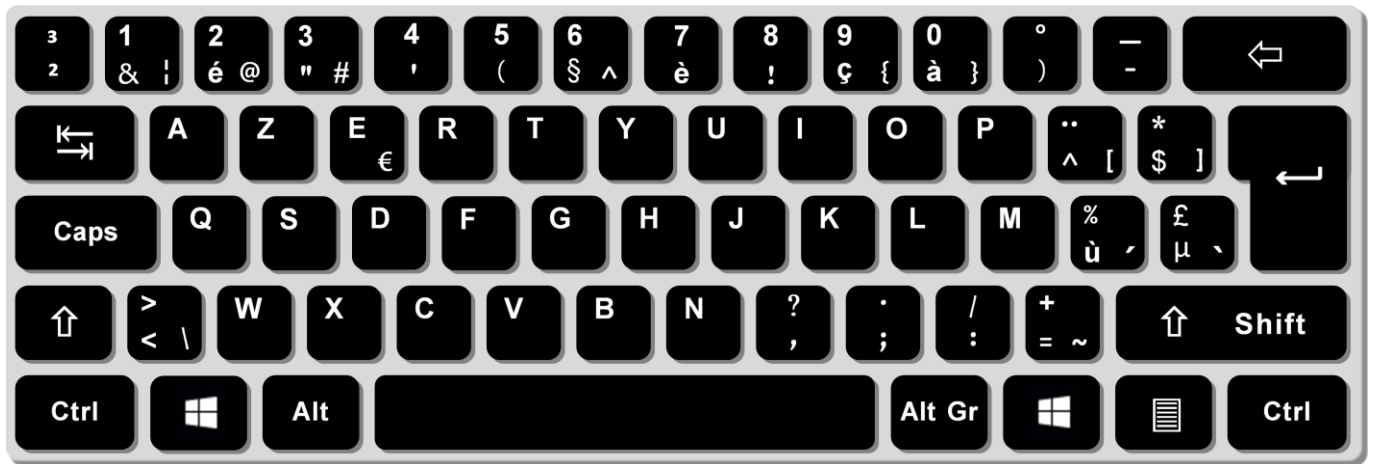

## Tipos de teclado

⇒ Teclado qwertzu – franco-suíço (SF)

⇒ Teclado qwertzu – suíço-alemão (DE)

⇒ Teclado azerty belga (BE)

⇒ Teclado azerty francês (FR)

⇒ Teclado qwerty português (PT)

⇒ Teclado qwerty americano (USA)