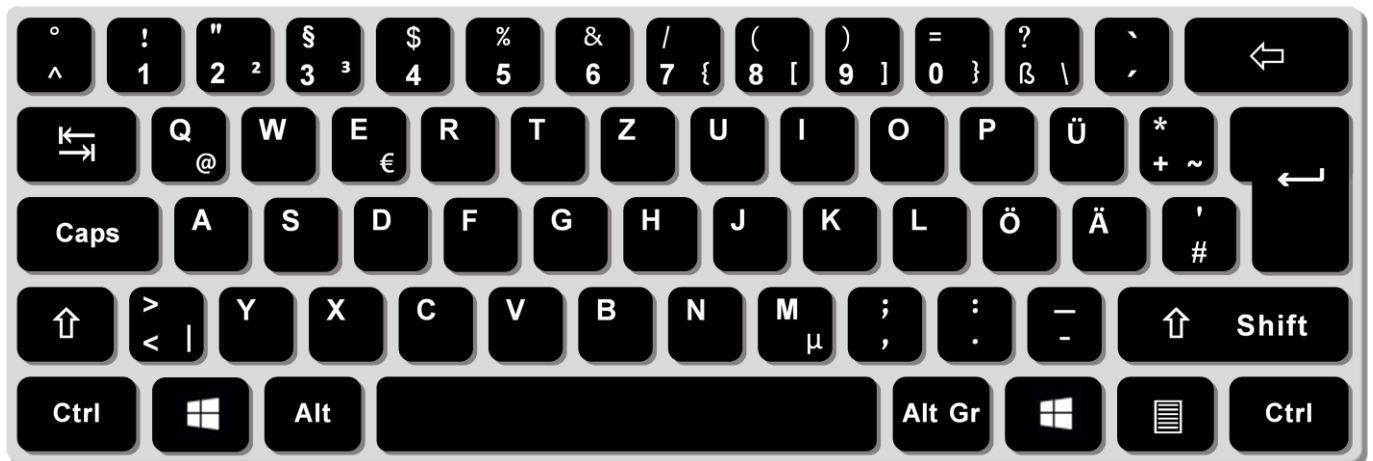

## Tipos de teclado

⇒ Teclado qwertzu – franco-suíço (SF)

⇒ Teclado qwertzu – suíço-alemão (DE)

⇒ Teclado azerty belga (BE)

⇒ Teclado azerty francês (FR)

⇒ Teclado qwerty português (PT)

⇒ Teclado qwerty americano (USA)