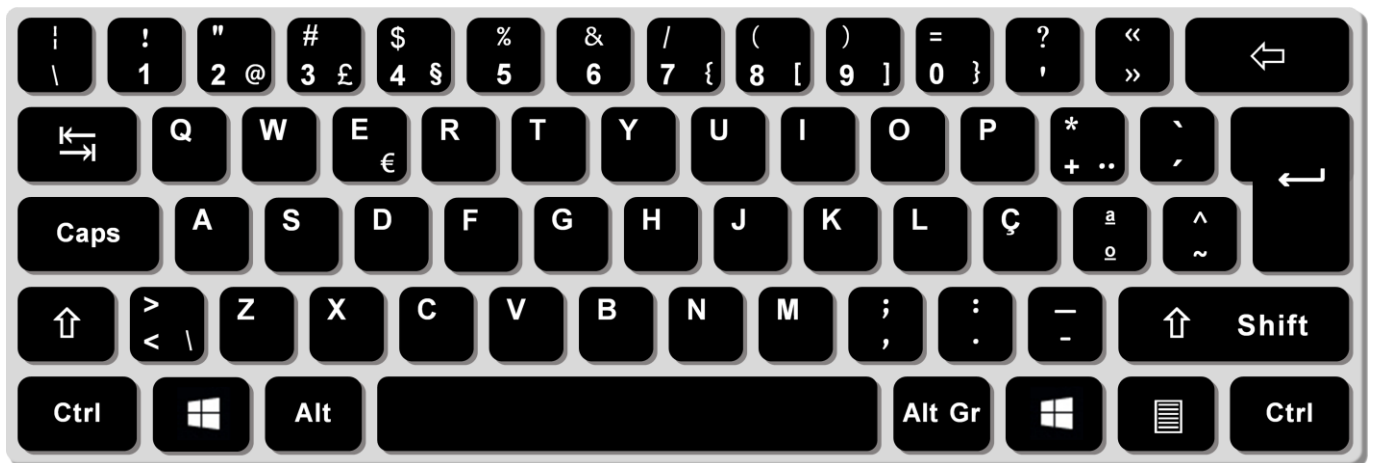

## Tipos de teclado

⇒ Teclado qwertzu – franco-suíço (SF)

⇒ Teclado qwertzu – suíço-alemão (DE)

⇒ Teclado azerty belga (BE)

⇒ Teclado azerty francês (FR)

⇒ Teclado qwerty português (PT)

⇒ Teclado qwerty americano (USA)