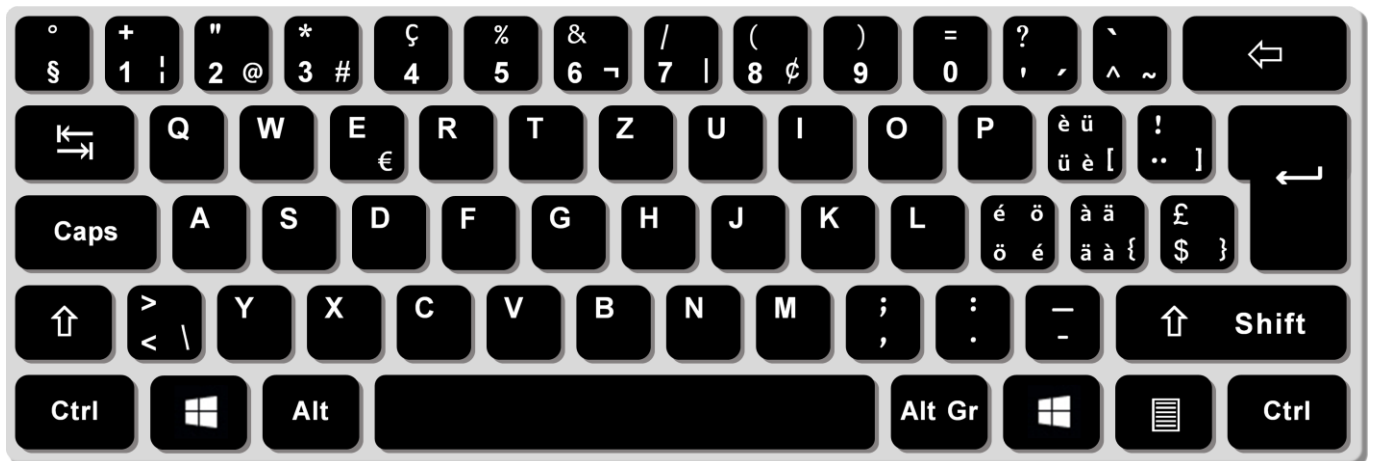

## Tipos de teclado

⇒ Teclado qwertzu – franco-suíço (SF)

⇒ Teclado qwertzu – suíço-alemão (DE)

⇒ Teclado azerty belga (BE)

⇒ Teclado azerty francês (FR)

⇒ Teclado qwerty português (PT)

⇒ Teclado qwerty americano (USA)